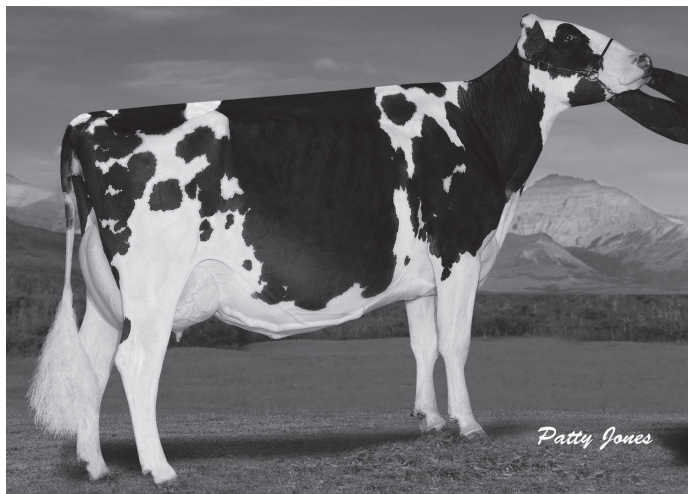

23**Morsan Shottle Doris 5**

DE1500129447

geb: 18.09.2009

Seydaland Rinderzucht GmbH, Seyda

Picston Shottle 10.505534ZW 01/10: 2.159 -0,18 +70 -0,14 +59
RZG 144 RZM 126 RZE 141**Ocean-View-I Derry Doris****VG-87-4YR-CAN**

- *Dellia-Familie!*
- *5 Generationen EX in Folge!*
- *Doris EX-94 ist die höchst eingestufte Durham in Canada und eine über-
ragende Zuchtkuh sowie Bullenmutter*
- *Derry Doris ist ebenfalls Bullenmutter, ihre Schwester Morsan
September Doris ist VG-88-4YR-CAN bewertet und hat Rotfaktor*

- *Dellia family!*
- *5 consecutive generations EX!*
- *Doris EX-94 is the highest scored Durham in Canada - outstanding brood
cow and bull dam as well*
- *Derry Doris is bull dam, her maternal sister Morsan September Doris is
classified VG 88-4YR-CAN and carries red factor*

▶ Mutter/Dam Ocean-View-I Derry Doris VG-87