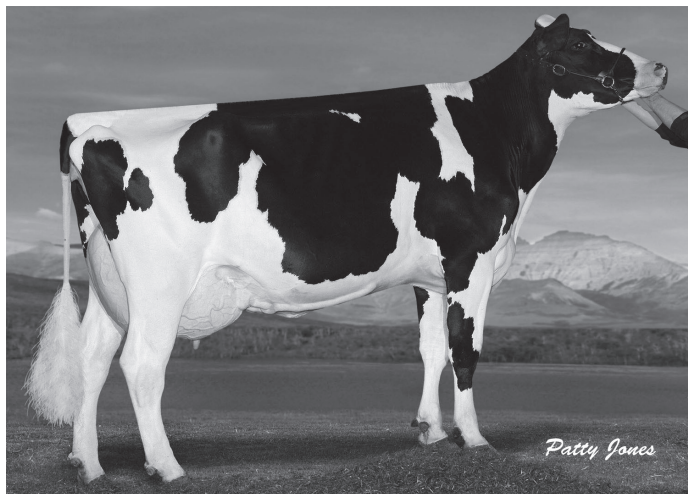

10**Morsan Pronto Shandy 3** DE1500129047

geb: 22.12.2008

Seydaland Rinderzucht GmbH, Seyda

Windy-Knoll-View Pronto 10.505980ZW 01/10: 1,141 -0,27 +21 -0,17 +23
RZG 116 RZM 99 RZE 123**Holywell Gibson Shandy****VG-87-3YR-CAN**

3/3 LA 10,236 4,17 426 3,26 333

HL 2 11,115 4,00 441 3,10 344

Marshfield Elevation Tony

EX-CAN Browndale Sir Christopher

VG-87-4YR-CAN Seiling Rockman

VG-CAN Spring Farm Master Maple

VG-CAN Locust Lodge Scepter

VG-CAN Roeland Reflection Sovereign

- Show Time!
- Tiefe Kuhfamilie mit großartigem Typ
- 8 Generationen EX oder VG in Folge
- Exklusives Pedigree:
- Pronto x Gibson x Starbuck x Tony x Sir Christopher
- Pronto qualifiziert nicht für Europa